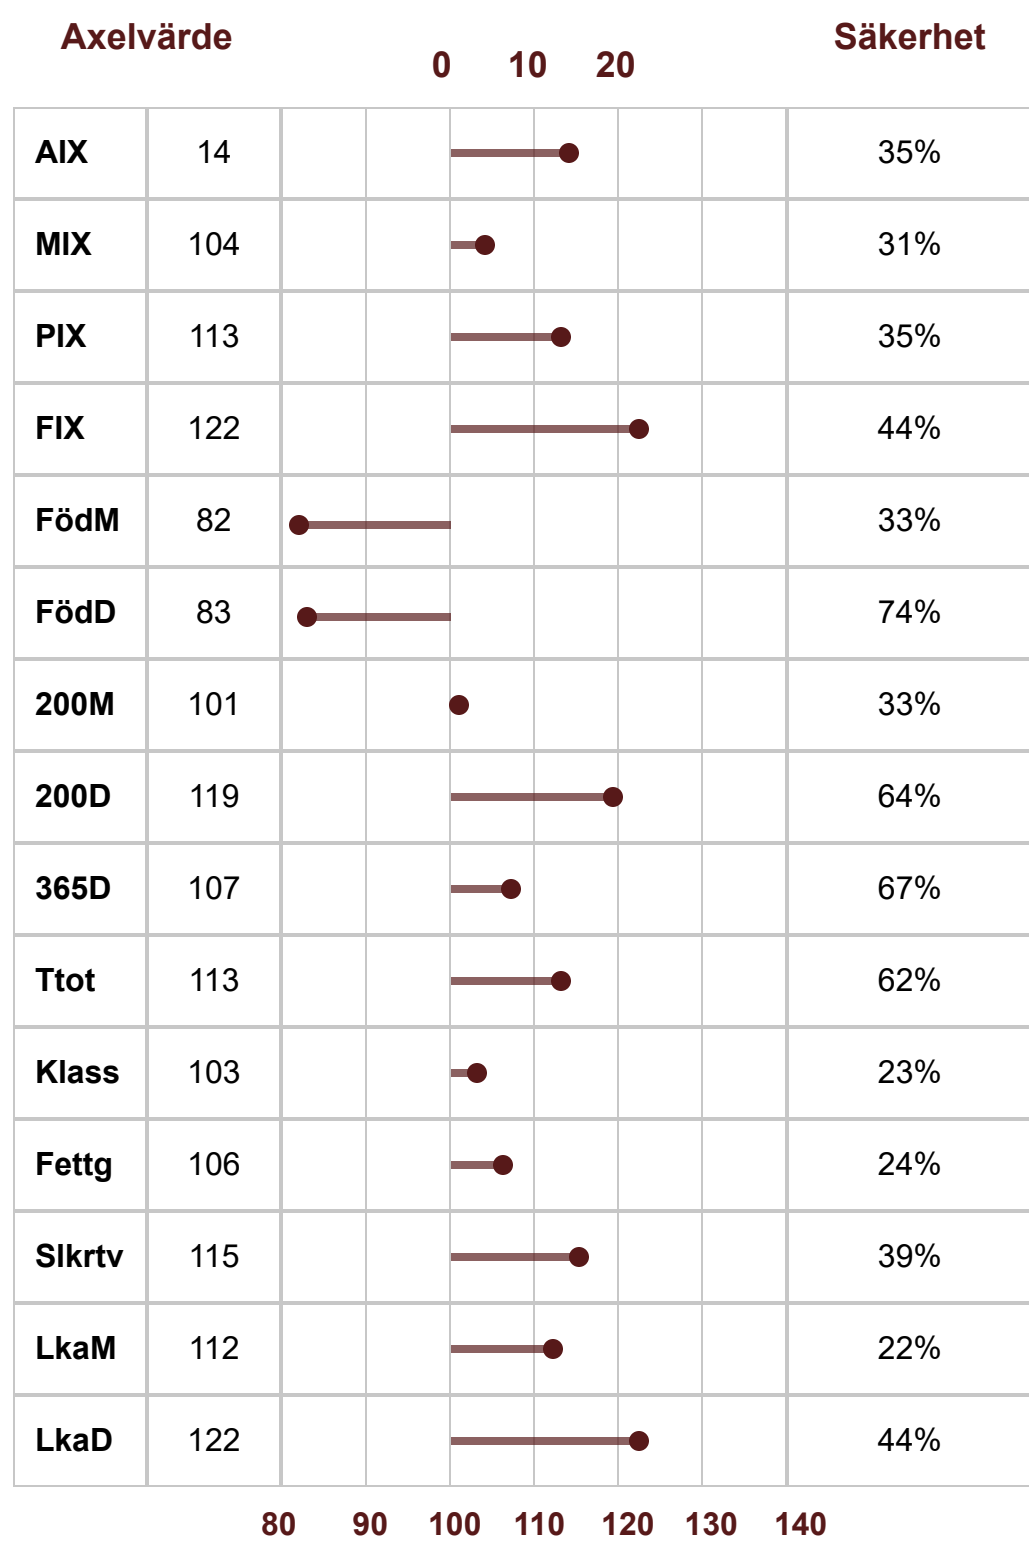

# Hereford

P-Tal: 109

K.nr: 40

7567 FAGOTT AV MÖRBY

Född: 2021-01-24

## 7567 FAGOTT AV MÖRBY

7567 Fagott av Mörby har en intressant härstamning med mycket nytt blod för svenska besättningar. Far är den australiensiske semintjuren Days Horizon, och morfar är Galtås-Bårarp Hotshot T 107 som i sin tur är efter den kanadensiske semintjuren Title Shot och Munka Lisa ET, som har kanadensiska föräldrar. Modern 469 Lucy är en stark representant för Mörby's Lucy-familj med Aix +19. Hon är lugn och harmonisk och tar väl hand om sina kalvar, har bra ben och klövar, välformat juver och spenar och har bra med mjölk. Fagott utmärker sig med mycket hög marmoreringspoäng, vilket innebär att han kan höja köttkvaliteten hos sina avkommor. Lätta kalvningar och bra tillväxt, FIX 125 och PIX 111.

	Linjär exteriör	Poäng	Optimum		
Bogbredd	7	6	KROPP 81	HELHET 81	
Bröstdjup	6	7			
Överlinje	5	7			
Korslutning	5	6			
Korslängd	7	9			
Korsbredd	7	7			
Storlek	5.2	7			
Harmoni	6	9			
Ryggbredd	6	7			
Ländbredd	6	8			
Ryggmuskellängd	2	7	MUSKLER 81		
Lårbredd	6	8			
Innerlår	6	8			
Lårdjup	5	9			
Lårfyllnad	7	7	BEN 82		
Hasvinkel	4	5			
Kotvinkel	4	5			
Ben bakifrån	6	8			
Frambensställning	6	8			
Skelettgrovlek	4	4			
Rörelser	4	9			